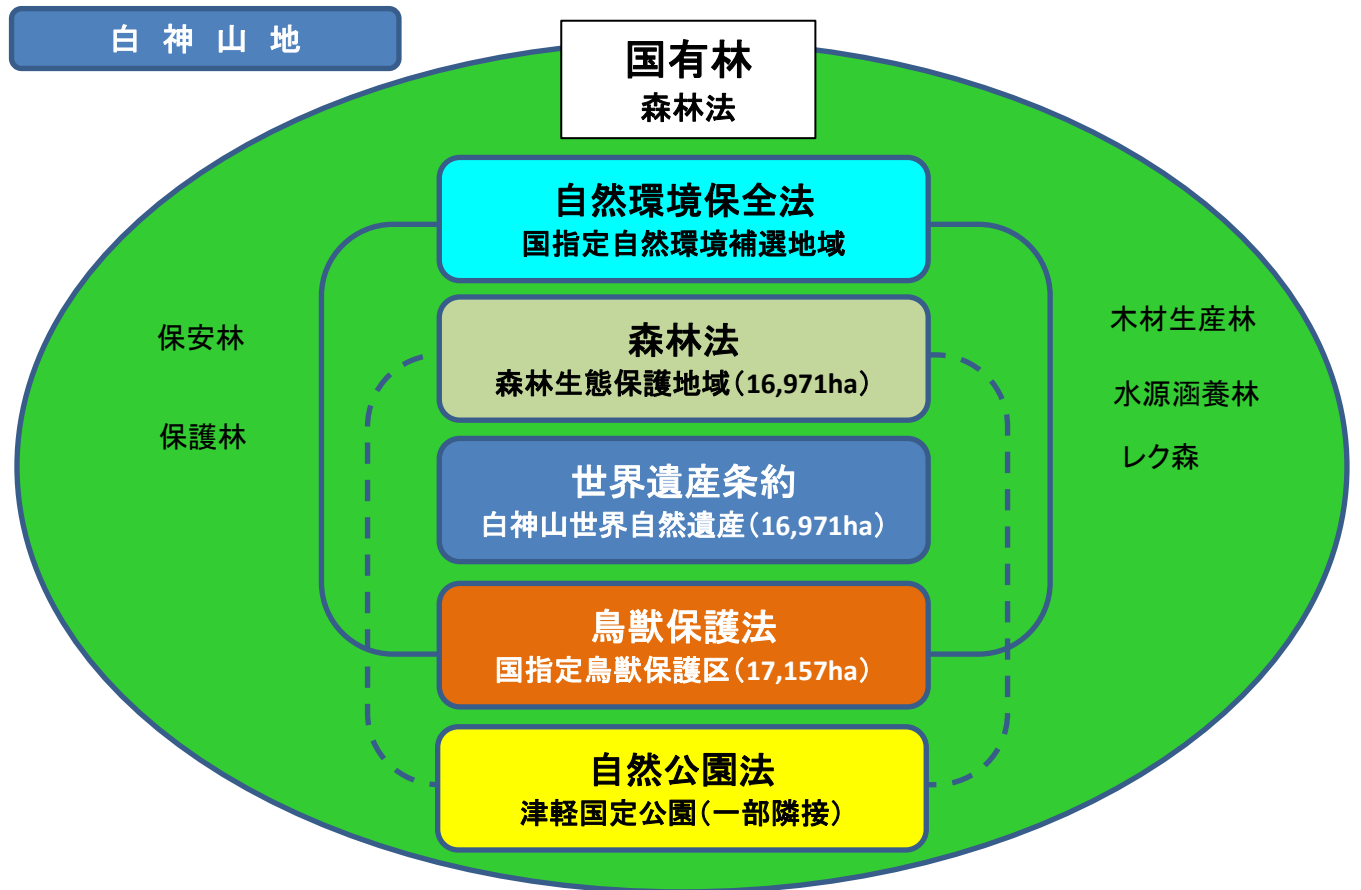

自然環境の保護保全・管理運営に係る関係法令の重なり

●すぐれた自然環境の保全を目的とする自然環境保全地域と景勝地の保護と利用の増進を目的とする自然公園とは重なることはない。