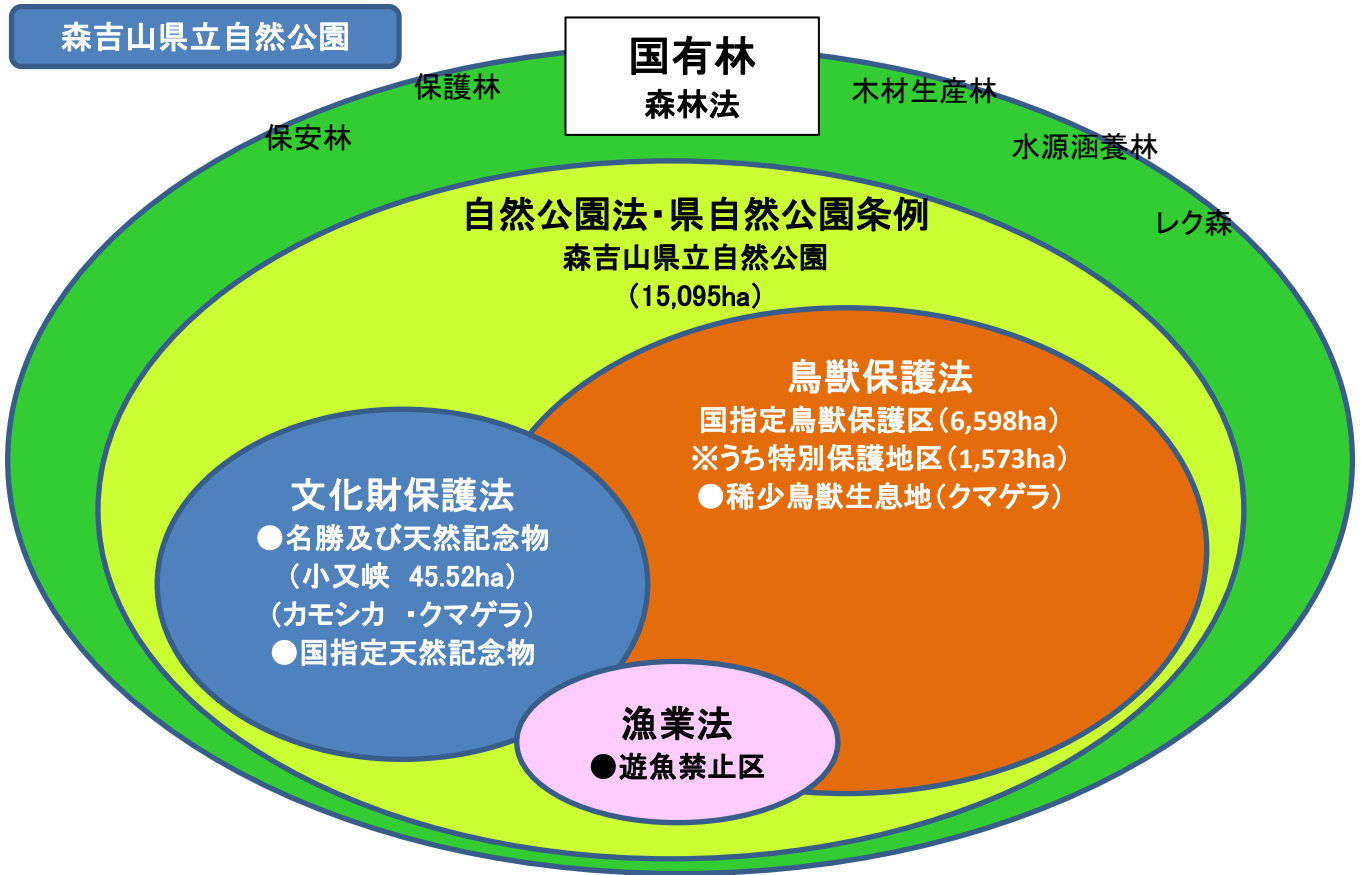

自然環境の保護保全・管理運営に係る関係法令の重なり

●すぐれた自然環境の保全を目的とする自然環境保全地域と景勝地の保護と利用の増進を目的とする自然公園とは重なることはない。